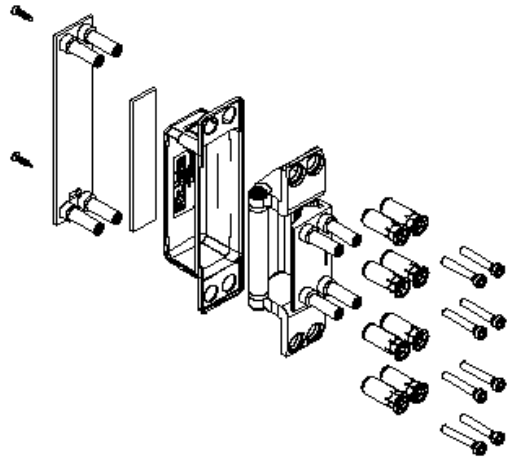

VERDECKT LIEGENDE TÜRBÄNDER

Übersicht neue Artikel

065.6850.17