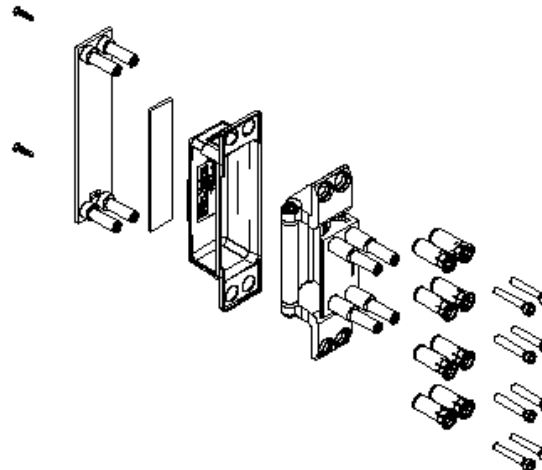

- FB min. = 1000
FB max. = 1350
- FH min. = 2000
FH max. = 2500
- FG max. = 120 kg
- Öffnungswinkel = 105°
- Standard mit 2 Türbänder
- 3 Türbänder, wenn mit Türschliesser und / oder bei öffentlichen Gebäuden, Türen für erhöhte Beanspruchung
- 4 Türbänder wenn FH > 2400

VERDECKT LIEGENDE TÜRBÄNDER

Übersicht neue Artikel

065.6850.17

(99 % der Konfigurationen)

065.6852.17

**(für 008.0094.XX
108.0094.XX)**

065.6853.--

(für CS 104)