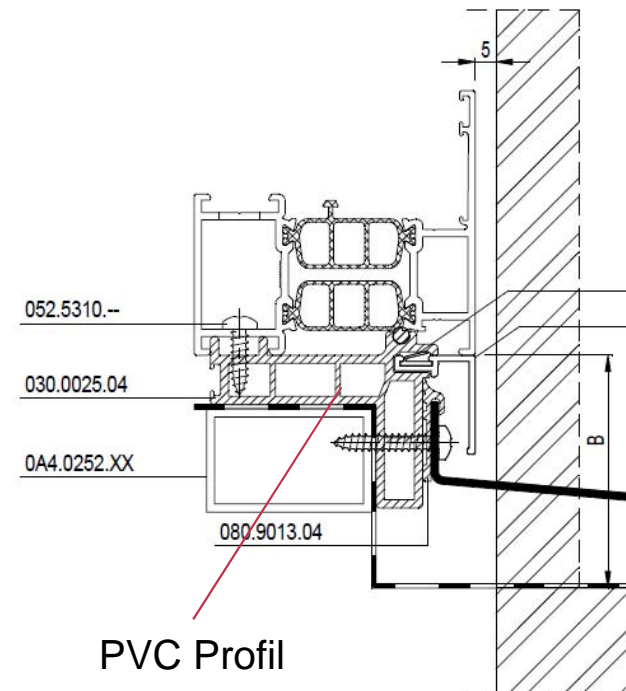

REYNAERS FENSTERBÄNKE

Produkt-Angebot: 2 Schwellenlösungen

PVC Profil