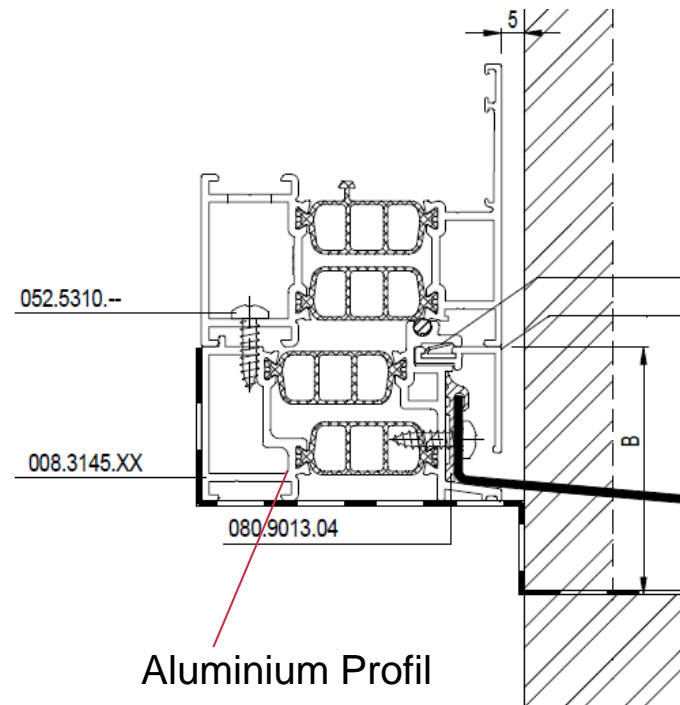

REYNAERS FENSTERBÄNKE

Produkt-Angebot: 2 Schwellenlösungen

Aluminium Profil