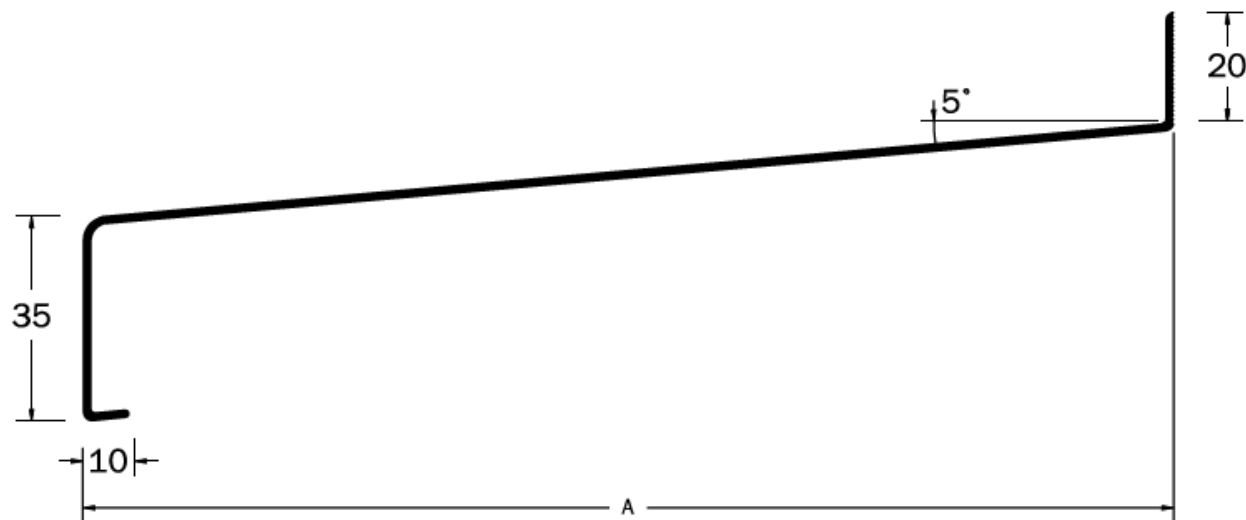

FENSTERBÄNKE

TOGETHER FOR BETTER

REYNAERS FENSTERBÄNKE

Produkt-Angebot: Verschiedene Abmessungen

- 10 unterschiedliche Grössen für unterschiedliche Wanddicken
- Tiefe: min. 110mm - max. 320mm
- Für sämtliche Grössen sind entsprechende Zubehörteile erhältlich