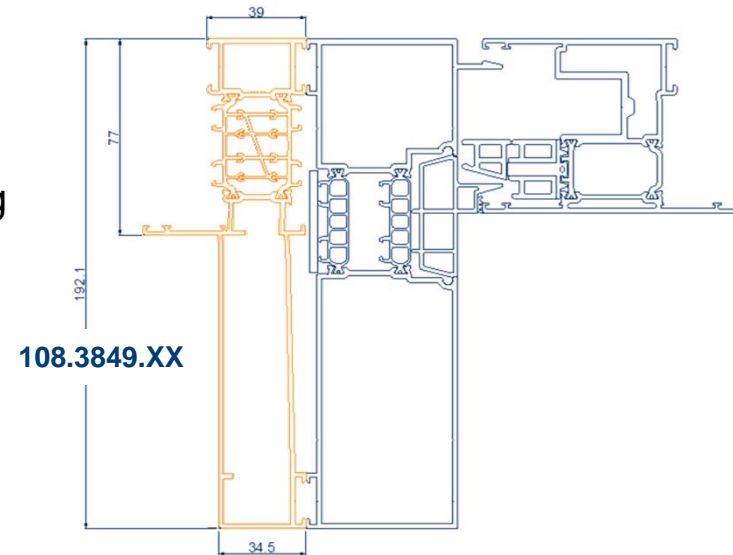

CS 86-HI Fenster Update

Neue Profile

- Aussenrahmen → CP 155-LS Minergie Verbindung 108.3849.XX

- Dilatationsprofil 108.0585.XX